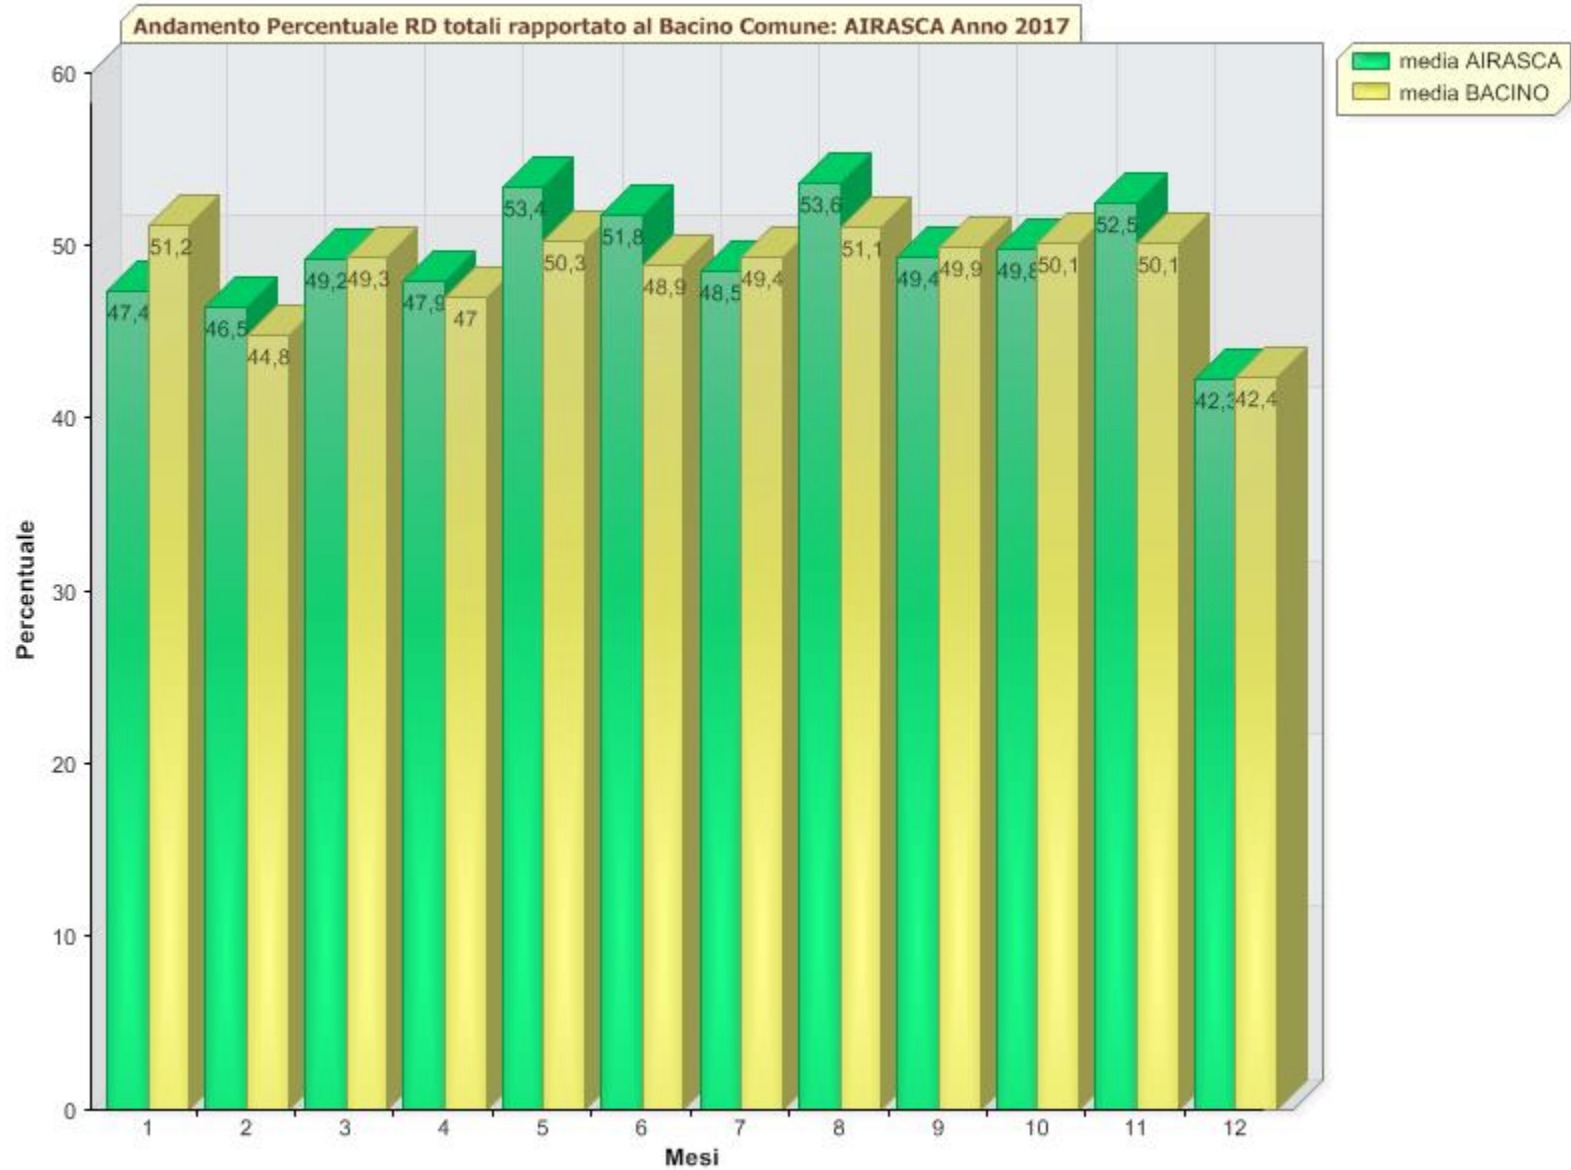

Andamento Percentuale RD totali rapportato al Bacino Comune: AIRASCA Anno 2017

Andamento Percentuale RD totali rapportato al Bacino Comune: AIRASCA Anno 2017

COMUNE	ANNO	MESE	VALORE
media AIRASCA	2017	1	47,40
media AIRASCA	2017	2	46,50
media AIRASCA	2017	3	49,20
media AIRASCA	2017	4	47,90
media AIRASCA	2017	5	53,40
media AIRASCA	2017	6	51,80
media AIRASCA	2017	7	48,50
media AIRASCA	2017	8	53,60
media AIRASCA	2017	9	49,40
media AIRASCA	2017	10	49,80
media AIRASCA	2017	11	52,50
media AIRASCA	2017	12	42,30
media BACINO	2017	1	51,20
media BACINO	2017	2	44,80
media BACINO	2017	3	49,30
media BACINO	2017	4	47,00
media BACINO	2017	5	50,30
media BACINO	2017	6	48,90
media BACINO	2017	7	49,40
media BACINO	2017	8	51,10
media BACINO	2017	9	49,90
media BACINO	2017	10	50,10
media BACINO	2017	11	50,10
media BACINO	2017	12	42,40