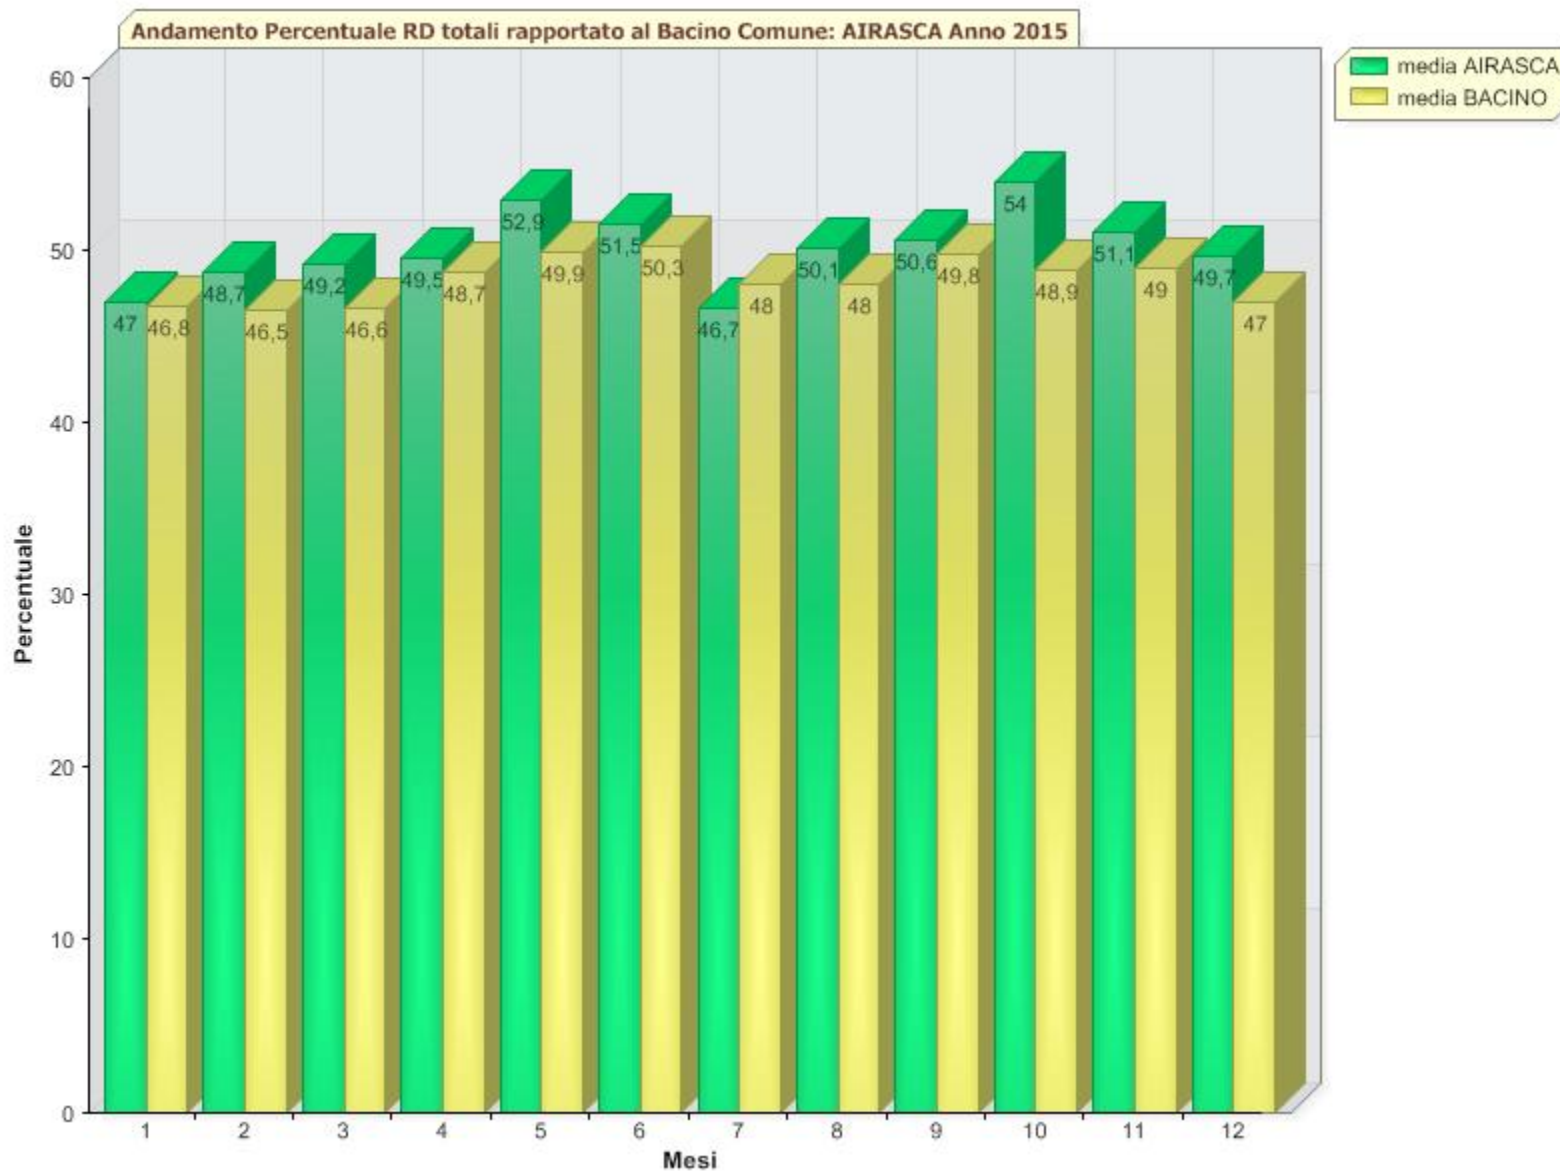

Andamento Percentuale RD totali rapportato al Bacino Comune: AIRASCA Anno 2015

Andamento Percentuale RD totali rapportato al Bacino Comune: AIRASCA Anno 2015

COMUNE	ANNO	MESE	VALORE
media AIRASCA	2015	1	47,00
media AIRASCA	2015	2	48,70
media AIRASCA	2015	3	49,20
media AIRASCA	2015	4	49,50
media AIRASCA	2015	5	52,90
media AIRASCA	2015	6	51,50
media AIRASCA	2015	7	46,70
media AIRASCA	2015	8	50,10
media AIRASCA	2015	9	50,60
media AIRASCA	2015	10	54,00
media AIRASCA	2015	11	51,10
media AIRASCA	2015	12	49,70
media BACINO	2015	1	46,80
media BACINO	2015	2	46,50
media BACINO	2015	3	46,60
media BACINO	2015	4	48,70
media BACINO	2015	5	49,90
media BACINO	2015	6	50,30
media BACINO	2015	7	48,00
media BACINO	2015	8	48,00
media BACINO	2015	9	49,80
media BACINO	2015	10	48,90
media BACINO	2015	11	49,00
media BACINO	2015	12	47,00