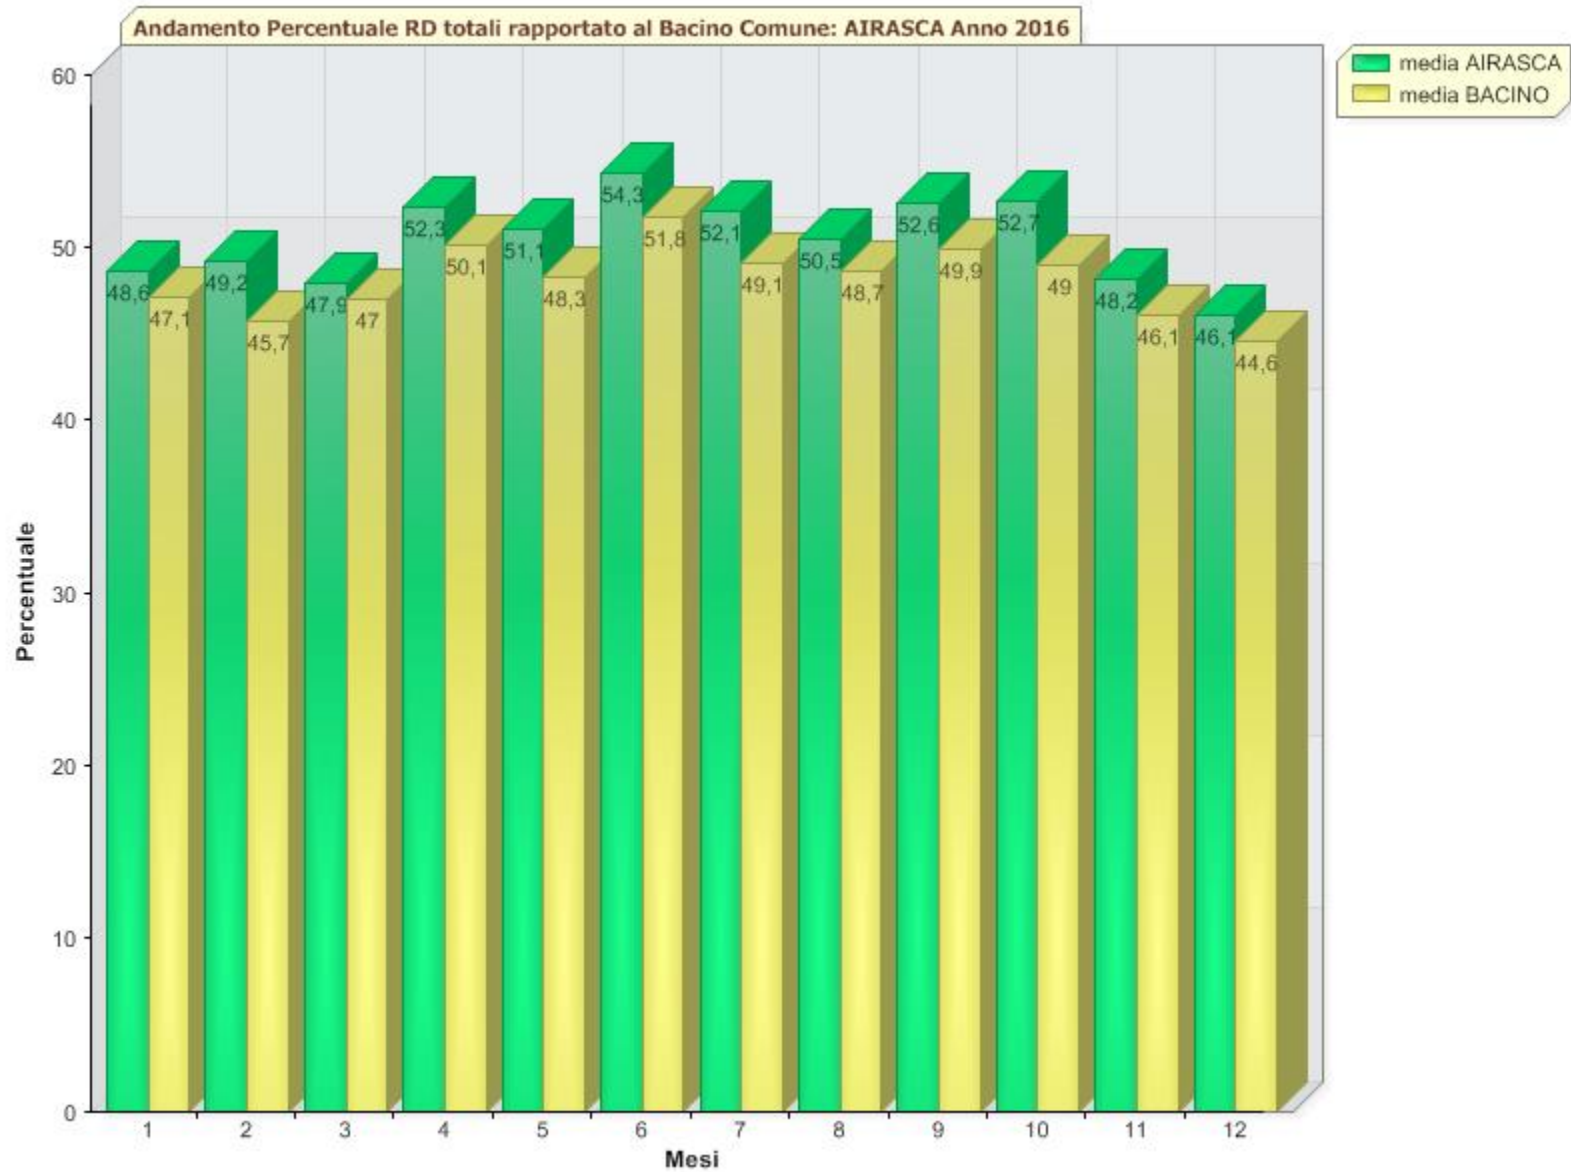

Andamento Percentuale RD totali rapportato al Bacino Comune: AIRASCA Anno 2016

Andamento Percentuale RD totali rapportato al Bacino Comune: AIRASCA Anno 2016

COMUNE	ANNO	MESE	VALORE
media AIRASCA	2016	1	48,60
media AIRASCA	2016	2	49,20
media AIRASCA	2016	3	47,90
media AIRASCA	2016	4	52,30
media AIRASCA	2016	5	51,10
media AIRASCA	2016	6	54,30
media AIRASCA	2016	7	52,10
media AIRASCA	2016	8	50,50
media AIRASCA	2016	9	52,60
media AIRASCA	2016	10	52,70
media AIRASCA	2016	11	48,20
media AIRASCA	2016	12	46,10
media BACINO	2016	1	47,10
media BACINO	2016	2	45,70
media BACINO	2016	3	47,00
media BACINO	2016	4	50,10
media BACINO	2016	5	48,30
media BACINO	2016	6	51,80
media BACINO	2016	7	49,10
media BACINO	2016	8	48,70
media BACINO	2016	9	49,90
media BACINO	2016	10	49,00
media BACINO	2016	11	46,10
media BACINO	2016	12	44,60